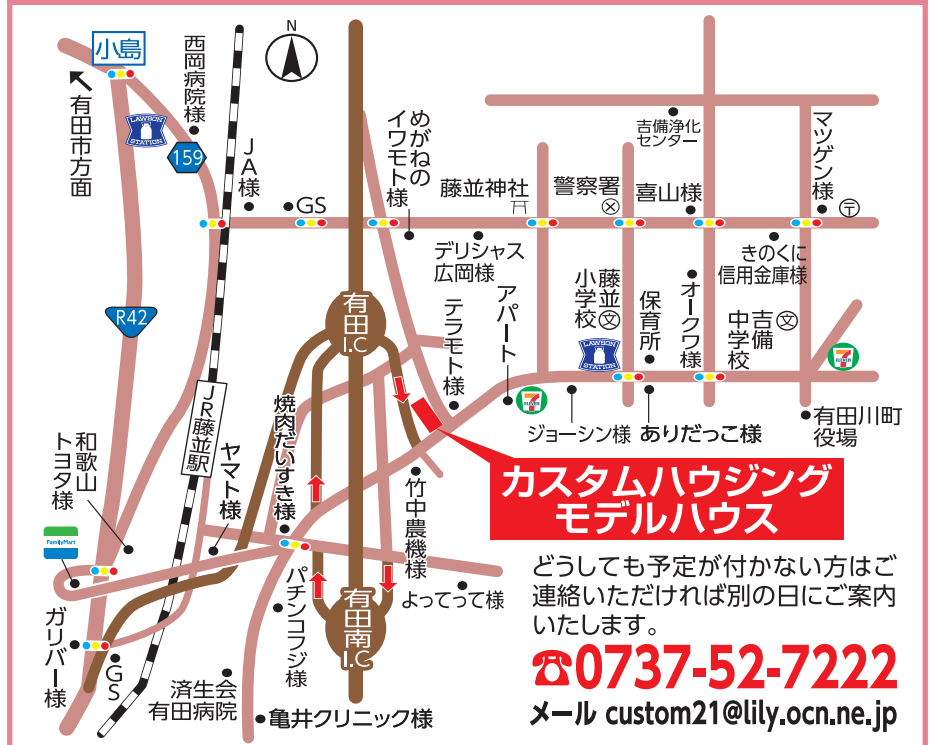

有田郡有田川町天満

Vintage Natural

OPEN HOUSE

土地探しからはじめる子育てや家族のはじめての家づくり!!
家賃並みで実現する「ちょっとかわいい」、「ちょうどいい」
サイズのおうちできました。

子育てにお仕事に日々忙しいママが気持ちよくすごせる家。
アンティーク調の棚、玄関クロゼット、自然素材を使ったLDKなど
フレンチカジュアルを楽しむカフェみたいな暮らしができる
おしゃれかわいいママの家。

ぜひ、ご覧ください。

イメージ写真含まれます。

スマイルフェア 住まいづくり相談会 10.16TH・17^{SUN} AM 10:00 ▶ PM 5:00

見学会場 有田郡有田川町天満248-4

カスタムハウジング
モデルハウス

どうしても予定が付かない方はご
連絡いただければ別の日にご案内
いたします。

☎0737-52-7222
メール custom21@lily.ocn.ne.jp

特典 開催日前日までにご予約いただいた方には...