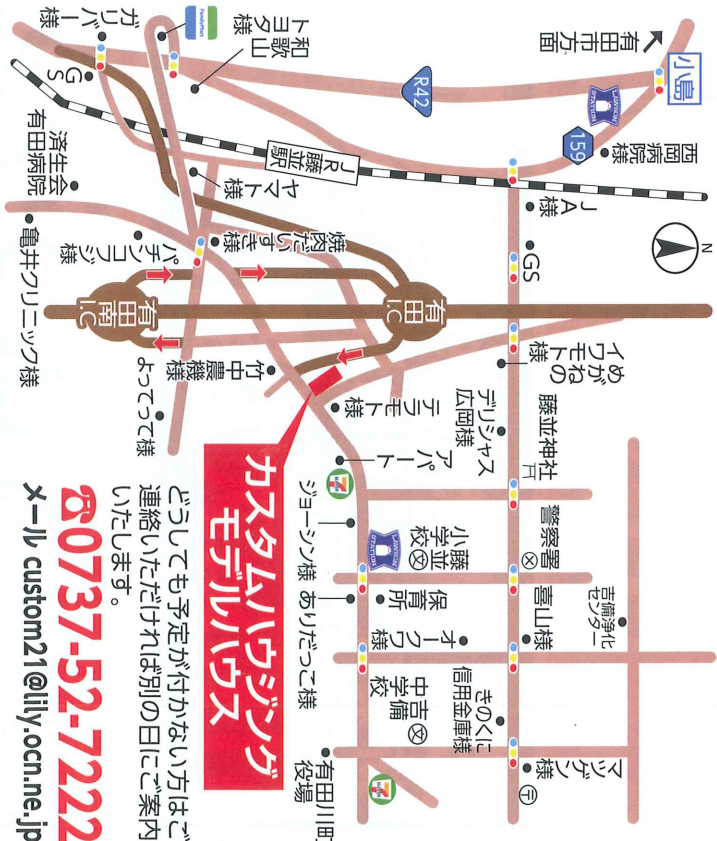

カスタムリビング
モデルハウス

どうしても予定が付かない方はご
連絡いただければ別の日にご案内
いたします。

☎0737-52-7222

メール custom21@lily.ocn.ne.jp

カスタムリビング