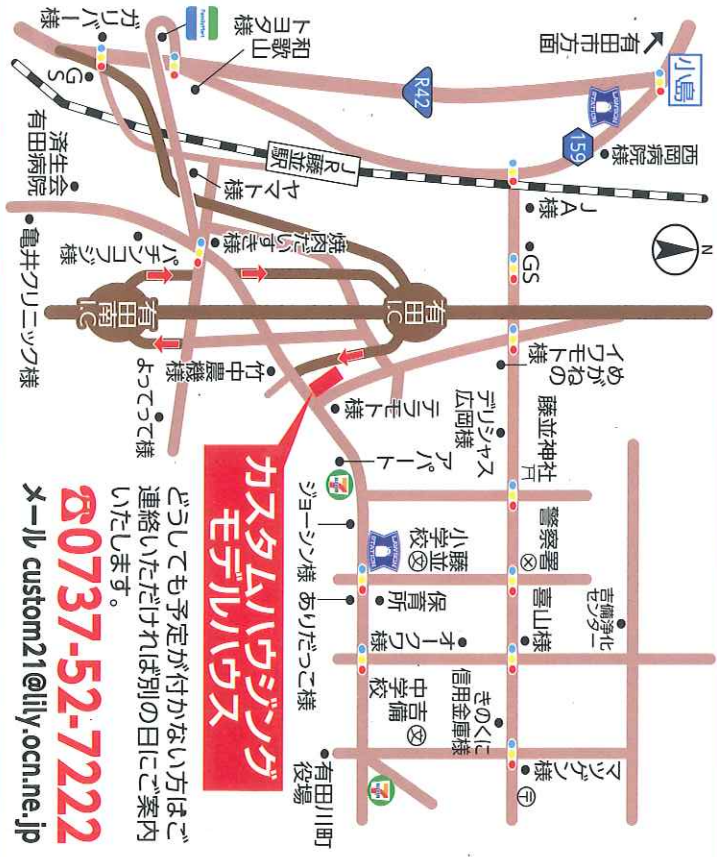

イメージ写真のみです。

## スマイルフェア 住まいづくり相談会

10月15日(土) 16日(日)  
AM10:00▶PM5:00

**特典**

開催日前日までにご予約いただいた方には...

クオカード

1,000円分プレゼント!

ご予約はお電話 0737-52-7222 またはホームページの来店予約か、  
メール custom21@illy.ocn.ne.jp まで。メールでご応募の方は参加日時とお名前をお願いします。

見学会場 有田郡有田川町天満248-4