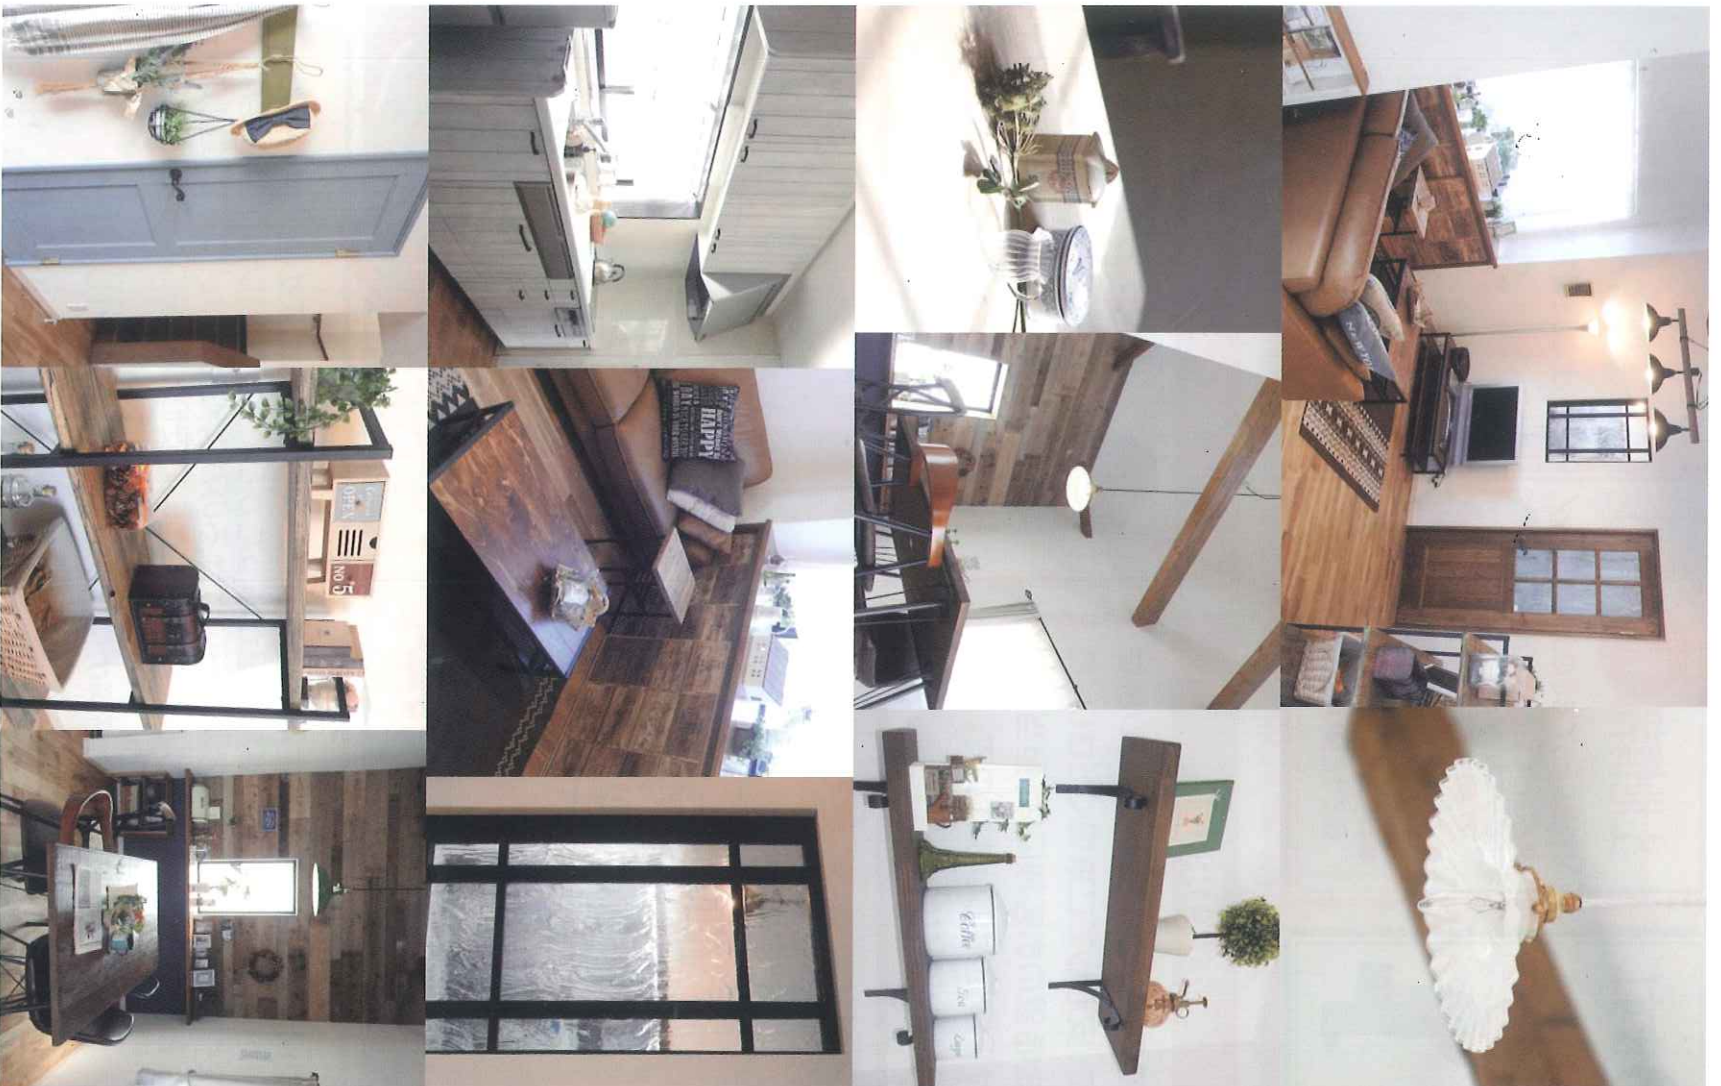

# OPEN HOUSE

土地探しからはじめる子育てや家族のはじめての家づくり!!  
家賃並みで実現する「ちよとかわいい」、「ちよどしい」  
サイズのおうちできました。

子育てにお仕事に日々忙しいママが気持ちよくすごせる家。  
アンティーク調の棚、玄関クロゼット、自然素材を使ったLDKなど  
フレンチカジュアルを楽しむカフェみたいな暮らしができる  
おしゃれかわいいママの家。  
ぜひ、ご覧ください。

イメージ写真のみです。