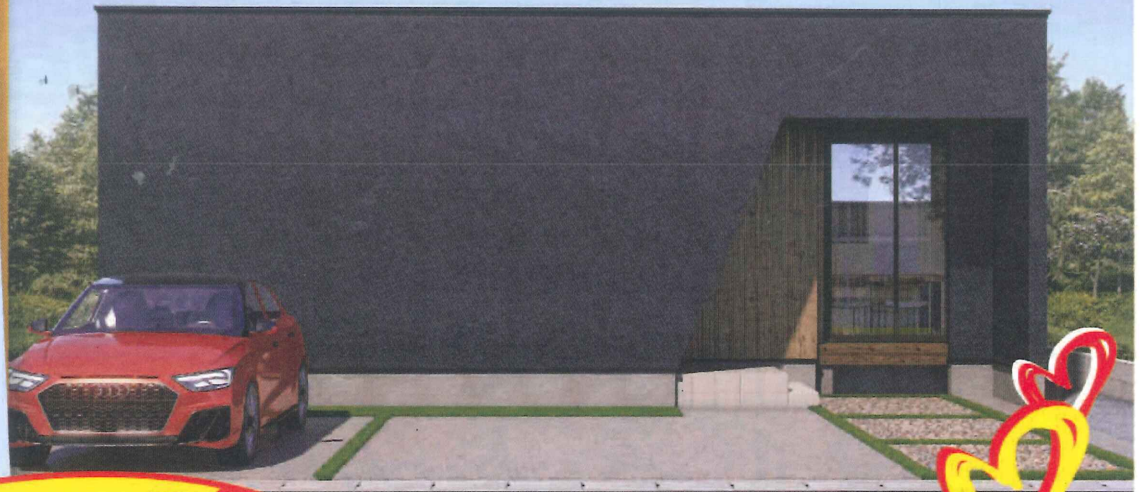

# 物価高対抗大作戦

急激な物価高により現在の建築費は以前の約20パーセント以上上昇しています。そこで私達カスタムハウジングでは、もう一度原点に立ち戻り快適でムダのない本当に住みやすい住まいを提供するため、各業者さんメーカーさん協力のもと、価格をおさえたハートフルホームを立ち上げました。人気の平屋も取り揃えていますので、ぜひ一度この機会にお確かめください。

2階建もあります。

一人暮らしからファミリーまで